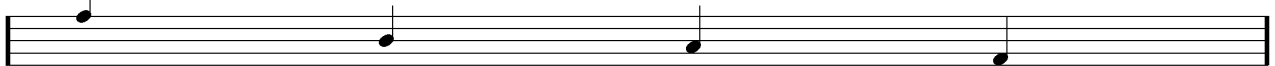

tom 1

tom 2

tom 3

tom 4